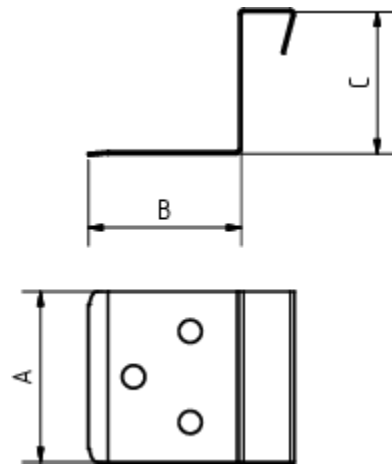

Technisches Datenblatt

FESTPUNKTHAFTEN

Art.-Nr.: 83931
Nenngröße [mm]: 32
Material: Edelstahl

**Maße [mm]:**

A	B	C
30	27	32