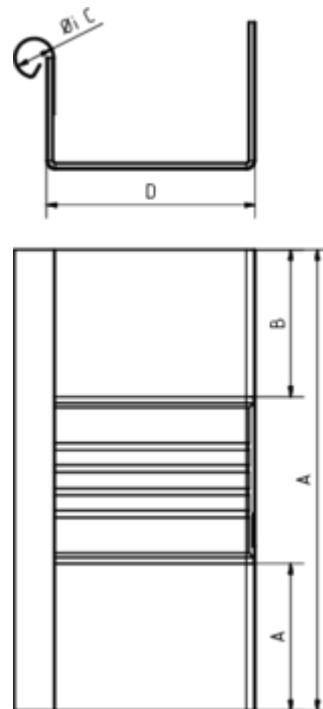

**RINNEN-DILATATION - KASTENFORM**

**Art.-Nr.:** 62348  
**Nenngröße [mm]:** 333  
**Material:** Zink

**Maße [mm]:**

A	B	C	D
260	80	21	118

**Hinweis:**

Einseitig vulkanisiert