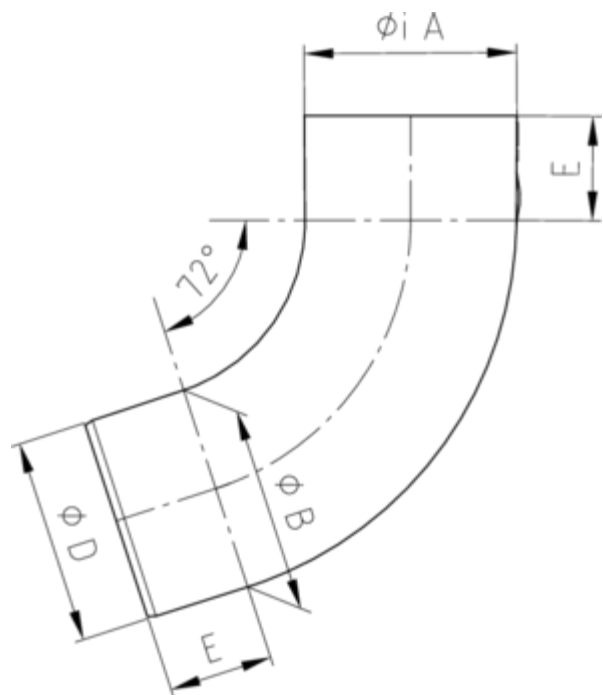

**ROHRBOGEN 72°**

<b>Art.-Nr.:</b>	<b>84150</b>
<b>Nenngröße [mm]:</b>	<b>150</b>
<b>Material:</b>	<b>Aluminium</b>
<b>Ablaufleistung[l/s]:</b>	<b>31,6</b>

**Maße [mm]:**

A	B	D	E
150	149	148,7	75

**Hinweis:**

Rollnahtgeschweißt, ohne Einzug