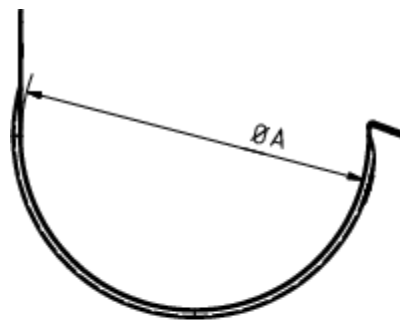

KLEBE-RINNENVERBINDER

Art.-Nr.: 62266
Nenngröße [mm]: 250
Material: Zink

**Maße [mm]:**

A	B
105	70

Hinweis:

Zum Verbinden zweier Rinnen und zur Reparatur undichter Nähte oder Rinnen