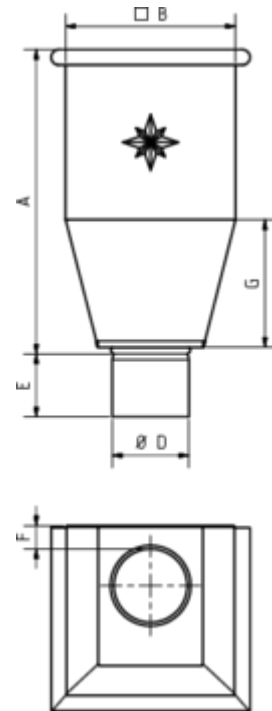

WASSERFANGKASTEN WANDANLIEGEND - LANG

Art.-Nr.: 63201
Nenngröße [mm]: 76
Material: Zink

Maße [mm]:

A	B	D	E	F	G
345	200	75	80	28	140

Hinweis:

- Rinnenanbindung Nenngröße 200 - 400
- Eignet sich für Tiefpunkt-Schiebenaut zum Bewegungsausgleich
- Informationspflicht gemäß Art. 33 REACH-Verordnung (SVHC-/Kandidatenliste): Erzeugnisse enthalten mehr als 0,1 % Blei (EG-Nr. 231-100-4 / CAS-Nr. (EG-Verzeichnis) 7439-92-1).