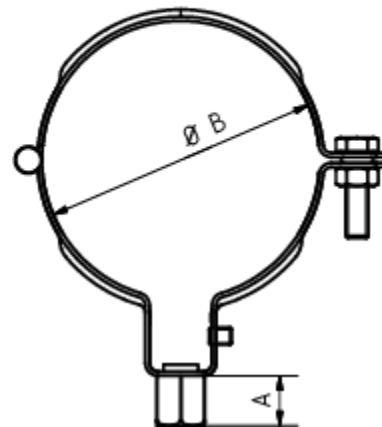

## FALLROHRSCHELLE MIT GEWINDEMUTTER M10 FÜR LED-FALLROHRBELEUCHTUNG

<b>Art.-Nr.:</b>	50282
<b>Nenngröße [mm]:</b>	120
<b>Material:</b>	Stahl verzinkt

### Maße [mm]:

A	B	C
17,5	118	28