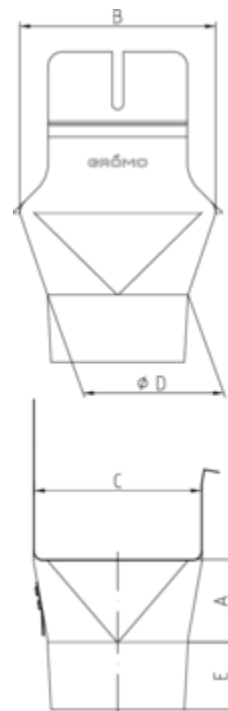

## EINHANGSTUTZEN - KASTENRINNE - RUNDES ROHR

<b>Art.-Nr.:</b>	<b>60527</b>
<b>Nenngröße [mm]:</b>	<b>280/87</b>
<b>Material:</b>	<b>Kupfer</b>
<b>Ablaufleistung[l/s]:</b>	<b>3,3</b>

### Maße [mm]:

A	B	C	D	E
57	125	100	88	29